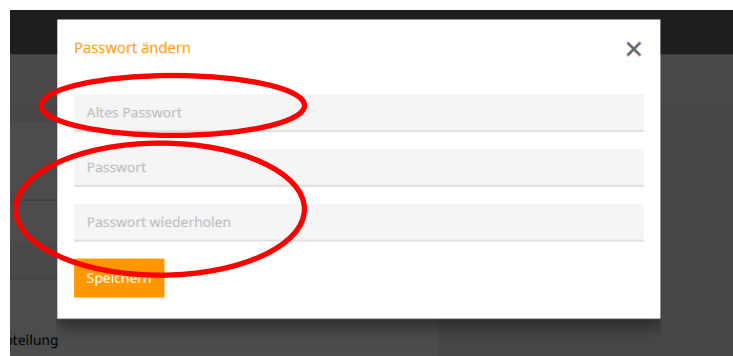

Klicken Sie rechts oben auf Ihren Benutzernamen bzw. die Person (Profil)

Klicken Sie auf „Passwort ändern“

Geben Sie Ihr bisheriges Passwort ein

und dann zwei Mal das neue:

Klicken Sie auf „Speichern“.

## Die eigene E-Mailadresse einpflegen

Dies ist sehr sinnvoll, um bei einem vergessenen Passwort den Zugang wieder selbst herstellen zu können.

Klicken Sie nach der Anmeldung in Webuntis auf die Person oben rechts („Profil“)