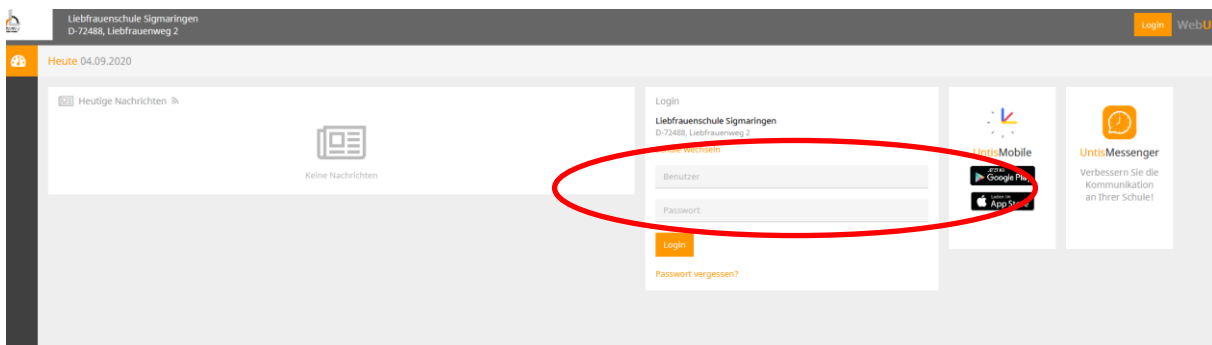

Anschließend auf „Login“ klicken.